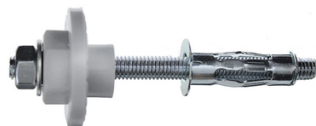

## Fixation pour lavabo support creux RAMFIX

**ram**  
CHEVILLES ET FIXATIONS

Pour plaque de plâtre. Permet de régler le niveau de +/- 6 m

Diam. : 8 mm  
Diamètres : 8 mm  
Long. : 55 mm  
Matière : Acier  
Cond. : 2