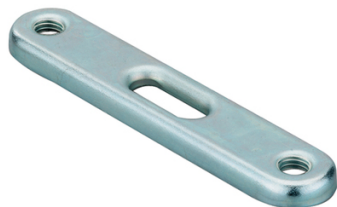

Support double dpp 85 m8

Le support double DPP est un élément de fixation en acier électrozingué.
Deux tuyauteries parallèles peuvent être fixées avec un seul point de fixation.

Filetage : M8

Prix catalogue