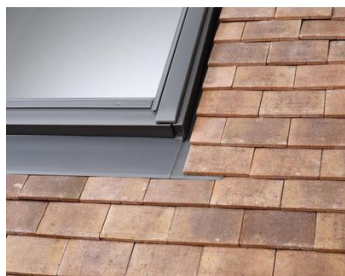

## RACCORD TUILE PLATE POSE TRADITIONNELLE UK08

**VELUX**

Haut. : 1400 mm  
Larg. : 1340 mm  
Coloris : Gris  
Modèle : EDP

Prix catalogue

À partir de

**135,01€ HT**

SCANNEZ-MOI