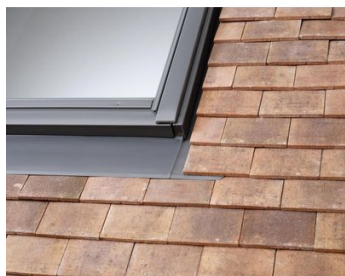

## RACCORD TUILE PLATE POSE TRADITIONNELLE UK08

**VELUX®**

Haut. : 1400 mm  
Larg. : 1340 mm  
Coloris : Gris  
Modèle : EDP

Prix catalogue

À partir de

**135,01€ HT**

SCANNEZ-MOI