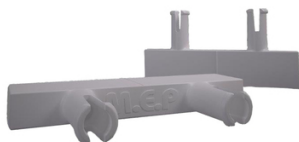

## Agrafe pour jonction de bardage isocel gris clair

Prix catalogue

À partir de

**2,85€ HT**

SCANNEZ-MOI