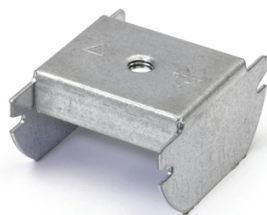

Cavalier Stil F530

Prix catalogue

À partir de

68,71€ HT

Pourcentage de pente : 45°.

Charge : 60 kg
Coloris : Gris
Cond. : 100
Epais. : 1 mm
Long. : 43 mm
Larg. : 35 mm
Matière : Acier
Norme/Certif. : DTU 25.41
Type : A visser
Poids : 2 kg
Usage : Intérieur
Support : Plafond