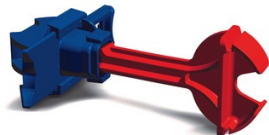

## Fixation appui intermédiaire Ursafix

Prix catalogue

À partir de

**122,00€ HT**

Pas de pont thermique : tige et cavalier en polyamide renforcé. Simplicité : assemblage de deux éléments, la tête et le cavalier. Déperditions thermiques réduites au minimum.

Coloris : Bleu

Cond. : 50

Epais. : 100 mm

Matière : Plastique

Type : Fixation appui intermédiaire A clipser / A visser

Usage : Mural

SCANNEZ-MOI