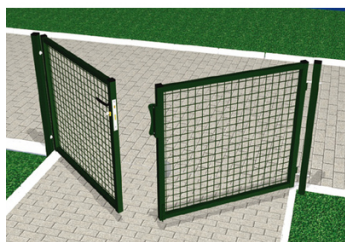

## Portillon de jardin double vantaux

Portillon standard largeur 100 mm. Serrure à clé réversible. Montage dans les 2 sens possible. Poteaux : 50 mm. Encadrement : 35/40 mm. Grillage soudé : 50 x 50 x 4 mm. Finition : galva chaud + phosphatation + polyester Qualicoat.

Haut. : 1000 mm  
Long. : 3000 mm  
Matière : Acier galvanisé  
Epais. : 4 mm

Prix catalogue

À partir de

**1506,34€ HT**

SCANNEZ-MOI