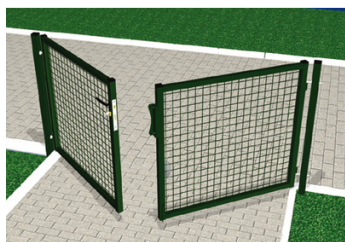

Portillon de jardin double vantaux

Portillon standard largeur 100 mm. Serrure à clé réversible. Montage dans les 2 sens possible. Poteaux : 50 mm. Encadrement : 35/40 mm. Grillage soudé : 50 x 50 x 4 mm. Finition : galva chaud + phosphatation + polyester Qualicoat.

Haut. : 1000 mm
Long. : 3000 mm
Matière : Acier galvanisé
Epais. : 4 mm

Prix catalogue

À partir de

1507,18€ HT

SCANNEZ-MOI