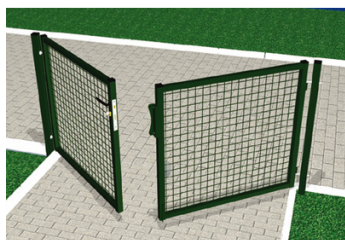

Portillon de jardin double vantaux

Portillon standard largeur 100 mm. Serrure à clé réversible. Montage dans les 2 sens possible. Poteaux : 50 mm. Encadrement : 35/40 mm. Grillage soudé : 50 x 50 x 4 mm. Finition : galva chaud + phosphatation + polyester Qualicoat.

Haut. : 1000 mm
Long. : 3000 mm
Matière : Acier galvanisé
Epais. : 4 mm

Prix catalogue

À partir de

1506,34€ HT

SCANNEZ-MOI