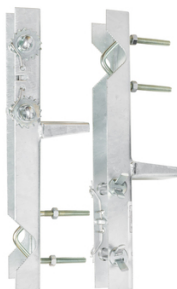

Support antenne cheminée double

ACCESSOIRE ANTENNE

Epais. : 2 mm
Long. : 335 mm

Prix catalogue

À partir de

84,25€ HT

SCANNEZ-MOI