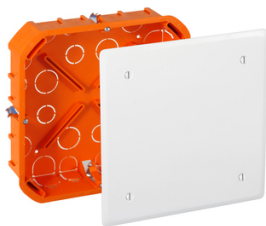

## Boîte dérivation encastrée cloison sèche 250 mm 190 mm 50 mm

Prix catalogue

À partir de

**36,35€ HT**

Boite de dérivation avec couvercle à visser. Accepte gaine ICTA D16, D20 et D25, Vis livrées clipsées sous le couvercle.

Catégorie : Boîte de dérivation

SCANNEZ-MOI