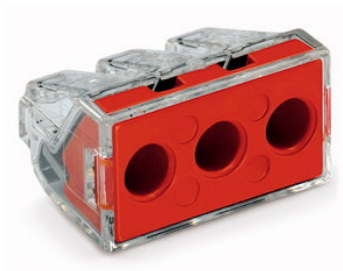

Borne pour boîte de dérivation 3 x 2,5-6,0

Bornes pour boîtes de dérivation,, Borne pour 3 conducteurs, Couleur du boîtier transparent, couvercle rouge

Type : Câblage latéral
Coloris : Incolore
Larg. : 25,6 mm
Haut. : 14,2 mm
Section : 2,5 - 6mm²
Cond. : 50