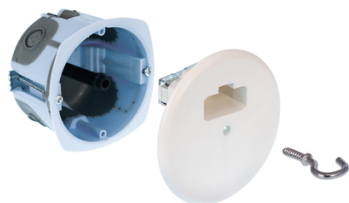

Boîte point de centre DCL Air'métic + couvercle

Catégorie : Boîte point de centre

Prix catalogue

À partir de

9,30€ HT

SCANNEZ-MOI