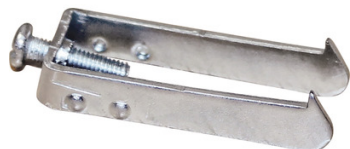

Lot de 20 griffes + vis pour appareillage ESPRIT

Modèle : Courte

SCANNEZ-MOI