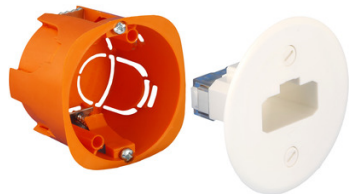

Boîte d'applique DCL cloison sèche

Catégorie : Boîte d'applique

Prix catalogue

À partir de

10,75€ HT

SCANNEZ-MOI