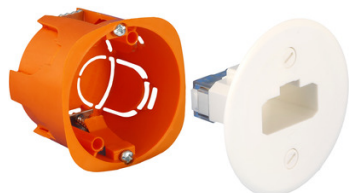

Boîte d'applique DCL cloison sèche

Boite encastrement dérivation2 : Boîte lumineuse DCL - douille
Catégorie : Boîte d'applique

Prix catalogue
À partir de

10,75€ HT

SCANNEZ-MOI