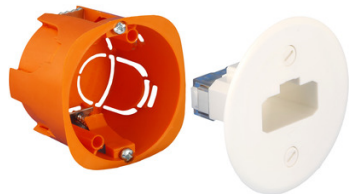

## Boîte d'applique DCL cloison sèche

Catégorie : Boîte d'applique

Prix catalogue

À partir de

**10,75€ HT**

SCANNEZ-MOI