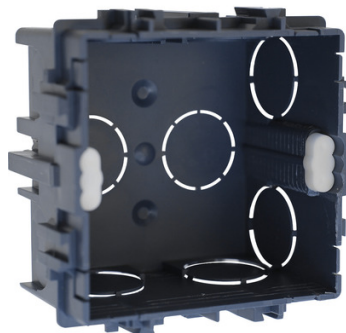

Boîte encastrement XL Tradi

Catégorie : Boîte d'encastrement
Nb poste : 1
Prof. : 4 mm
Dim. : 75x75mm

Prix catalogue

À partir de

1,40€ HT

SCANNEZ-MOI