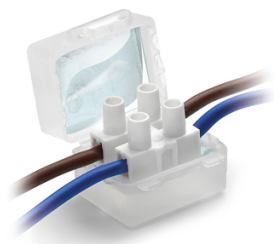

CONNEXIONS 5 FILS PREREMPLIES GEL ISOLANT X2 GB16

Klauke

Prix catalogue

À partir de

35,15€ HT

SCANNEZ-MOI