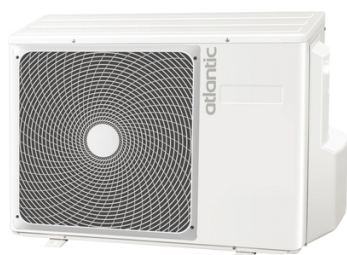

## Unité extérieure murale DOJO

Bénéficie d'un classement énergétique A+ en mode chaud et A++ en mode froid. La programmation hebdomadaire proposée en option vous permet d'ajuster la consommation au plus près de vos besoins et de vos habitudes, au fil des saisons. Mode hors gel pour une consommation optimisée. Fonctionne au fluide R32 pour un plus grand respect de l'environnement.