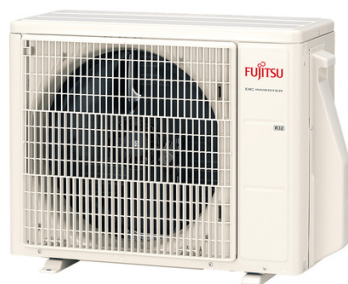

Unité extérieure murale TAKAO LINE

atlantic

Les unités intérieures de la gamme Takao Line permettent d'atteindre un niveau sonore de seulement 20 dB(A) en mode silence. De plus, les unités extérieures disposent elles aussi d'un mode silence, directement accessible via la télécommande infra-rouge.

L'effet matière présent sur la face avant de l'unité intérieure reflète la lumière. Plus produit

Design élégant et moderne

Confort acoustique : 20 dB(A)

Programmation hebdomadaire de série

Prix catalogue

À partir de