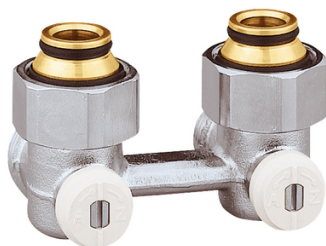

Vanne en H bitube

Famille : Vanne en H
Filetages : 20x27 mm (3/4")
Filetage : 20x27 mm

Prix catalogue
À partir de

14,20€ HT

SCANNEZ-MOI

Tous nos modèles

Réf. Produit	Réf. Fournisseur	Modèle	Prix
C06709	VB20E	Equerre	27,60€ HT
C06201	V2496DY015	Droit	14,20€ HT