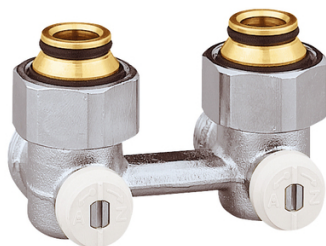

## Vanne en H bitube

Famille : Vanne en H  
Filetages : 20x27 mm (3/4")  
Filetage : 20x27 mm

Prix catalogue

À partir de

**14,20€ HT**

SCANNEZ-MOI

### Tous nos modèles

Réf. Produit	Réf. Fournisseur	Modèle	Prix
C06709	VB20E	Equerre	<b>27,60€ HT</b>
C06201	V2496DY015	Droit	<b>14,20€ HT</b>