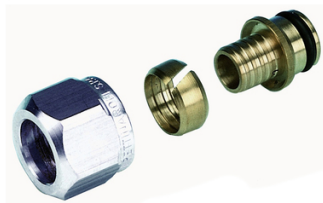

Raccord pour tube PER

Adaptateur complet en laiton pour tuyau en polyéthylène.

Famille : Raccord tube PER

Prix catalogue

À partir de

12,85€ HT

SCANNEZ-MOI

Tous nos modèles

Réf. Produit	Réf. Fournisseur	Diam.	Prix
C02716	3015N/2	16 x 13/16 mm	12,85€ HT
C03220	3015N_18X13X16	18 x 13/16 mm	13,10€ HT