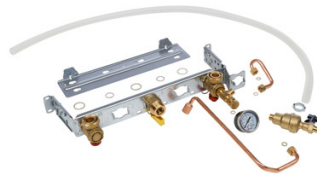

Barrette pour robinets

atlantic

Barrette de robinetterie (obligatoire) comprenant gabarit de pose et support chaudière

Prix catalogue

À partir de

220,00€ HT

SCANNEZ-MOI

Tous nos modèles

Réf. Produit	Réf. Fournisseur	Modèle	Prix
C20448	074220	Naema - Naia CS	220,00€ HT
C20450	074222	Naema Duo 25/35	220,00€ HT
C21280	074494	Naina Naema ...	235,00€ HT
C21279	074493	Naina Naema 3	235,00€ HT
C21281	074495	Naia Naema D...	235,00€ HT