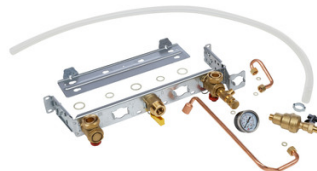

Barrette pour robinets

atlantic

Barrette de robinetterie (obligatoire) comprenant gabarit de pose et support chaudière

Prix catalogue

À partir de

220,00€ HT

SCANNEZ-MOI

Tous nos modèles

Réf. Produit	Réf. Fournisseur	Modèle	Prix
C20448	074220	Naema - Naia CS	220,00€ HT
C20450	074222	Naema Duo 25/35	220,00€ HT
C21280	074494	Naina Naema ...	235,00€ HT
C21279	074493	Naina Naema 3	235,00€ HT
C21281	074495	Naia Naema D...	235,00€ HT