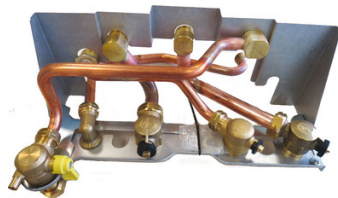

Dosseret / Kit de remplacement

Usage : Mural

Prix catalogue
À partir de

173,00€ HT

SCANNEZ-MOI

Tous nos modèles

| Réf. Produit | Réf. Fournisseur | Modèle | Prix |
|--------------|------------------|-----------------|-------------------|
| C10610 | 0020201965 | ELM GLM GVM ... | 173,00€ HT |
| C10609 | 0020209803 | Chaffoteaux ... | 173,00€ HT |
| C10575 | 0020202051 | ELM Acléis/... | 173,02€ HT |