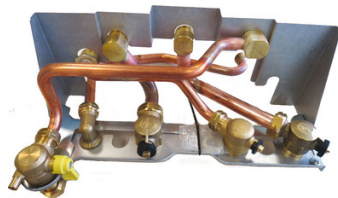

Dosseret / Kit de remplacement

Usage : Mural

Prix catalogue
À partir de

173,00€ HT

SCANNEZ-MOI

Tous nos modèles

Réf. Produit	Réf. Fournisseur	Modèle	Prix
C10610	0020201965	ELM GLM GVM ...	173,00€ HT
C10609	0020209803	Chaffoteaux ...	173,00€ HT
C10575	0020202051	ELM Acléis/...	173,01€ HT