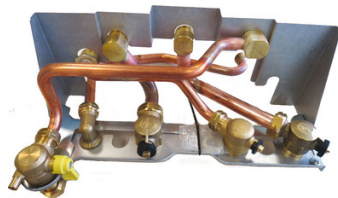

Dosseret / Kit de remplacement

Usage : Mural

Prix catalogue
À partir de

173,00€ HT

SCANNEZ-MOI

Tous nos modèles

Réf. Produit	Réf. Fournisseur	Modèle	Long.	Larg.	Haut.	Prix
C10610	0020201965	ELM GLM GVM ...	400 mm	200 mm	185 mm	173,00€ HT
C10609	0020209803	Chaffoteaux ...	520 mm	270 mm	235 mm	173,00€ HT
C10575	0020202051	ELM Acléis/...	520 mm	270 mm	235 mm	173,00€ HT