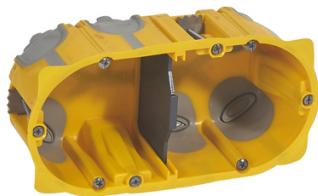

Boîte encastrement Batibox

Diam. : 67 mm
Entraxe : 71 mm
Epais. : 50 mm
Pictos : NF-EN 60670-1
Prof. : 50 mm

Prix catalogue

À partir de

9,65€ HT

SCANNEZ-MOI