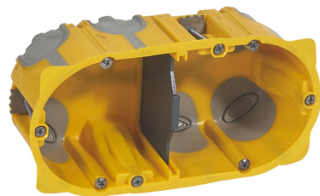

Boîte encastrement Batibox

Diam. : 67 mm
Entraxe : 71 mm
Epais. : 50 mm
Pictos : NF-EN 60670-1
Prof. : 50 mm

Prix catalogue

À partir de

9,65€ HT

SCANNEZ-MOI