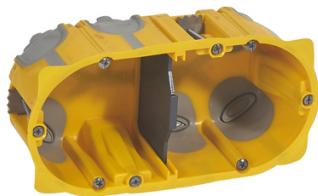

Boîte encastrement Batibox

Diam. : 67 mm
Entraxe : 71 mm
Epais. : 50 mm
Pictos : NF-EN 60670-1
Prof. : 50 mm

Prix catalogue

À partir de

10,06€ HT

SCANNEZ-MOI