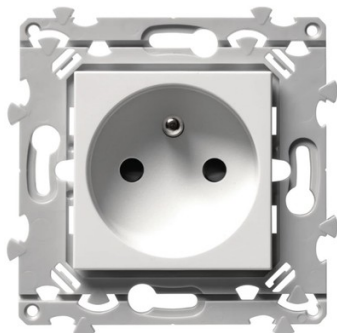

Prise 2P+T Essensya Sans vis à griffes

Essensya prise électrique 2P+T, 16A 250V, finition pure

Amp. : 16 A

Prix catalogue

À partir de

7,82€ HT

SCANNEZ-MOI