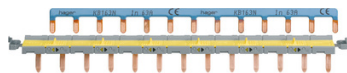

Barre de pontage système SanVis

Amp. : 63 A
Nb module : 13

Prix catalogue
À partir de

18,67€ HT

SCANNEZ-MOI