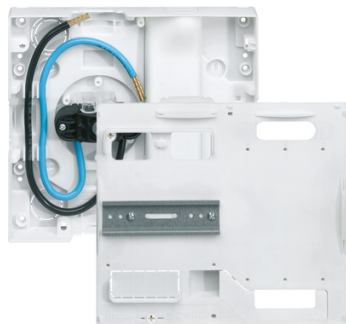

## Panneau de contrôle 45mm CBE ou Linky

Prix catalogue

À partir de

**147,95€ HT**

SCANNEZ-MOI