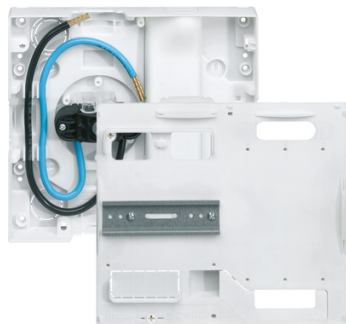

Panneau de contrôle 45mm CBE ou Linky

Prix catalogue

À partir de

147,95€ HT

SCANNEZ-MOI