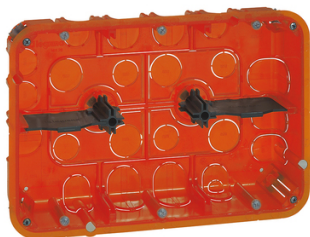

Batibox multimatériaux 2X6/8 modules

Batibox multimatériaux, une boîte à rigidité renforcée pour installation dans plaque de plâtre, contreplaqué, tôle, brique, carreau de plâtre, parpaing, brique

Catégorie : Boîte d'encastrement
Diam. : 67 mm
Nb poste : 2
Prof. : 50 mm