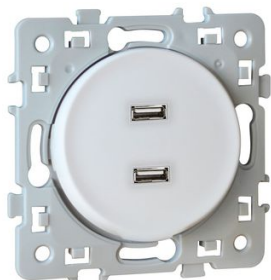

## Prise USB double SQUARE

Coloris : Blanc

Prix catalogue

À partir de

**41,00€ HT**

SCANNEZ-MOI