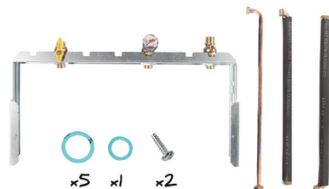

## Kit de raccordement

CHAPPEE 

Usage : Sol

Prix catalogue

À partir de

**119,61€ HT**

SCANNEZ-MOI

## Tous nos modèles

Réf. Produit	Réf. Fournisseur	Modèle	Poids	Prix
C07409	C17201803	Kit de racco...	3,09 kg	<b>448,61€ HT</b>
C08171	7630428	Kit de racco...	5,3 kg	<b>346,83€ HT</b>
C07410	C17201802	Kit de racco...	1 kg	<b>119,61€ HT</b>