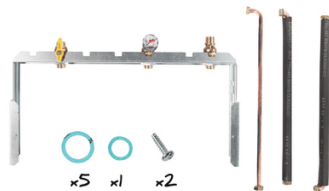

## Kit de raccordement

CHAPPEE 

Instal. : Au sol

SCANNEZ-MOI

### Tous nos modèles

Réf. Produit	Réf. Fournisseur	Modèle	Poids
C07409	C17201803	Kit de racco...	3,1 kg
C08171	7630428	Kit de racco...	5,3 kg
C07410	C17201802	Kit de racco...	1 kg