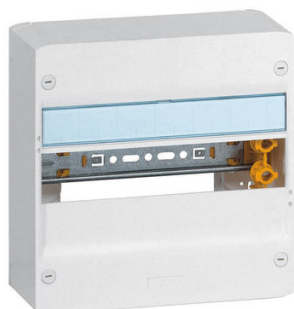

## Coffret nu DRIVIA 13

Drivia 13, coffret saillie 13 modules par rangée, pouvant s'installer sur goutte GTL, dans bac d'encastrement ou sur mur.

Espace sous rails : 40mm

IP40 - IK07 avec porte - Classe II avec plaques de fond isolantes

Modèle : Drivia 13

Instal. : En saillie

Matière : Plastique

Larg. : 250 mm

Prof. : 103,5 mm

Entraxe : 125 mm

Coloris : Blanc

RAL : RAL 9003