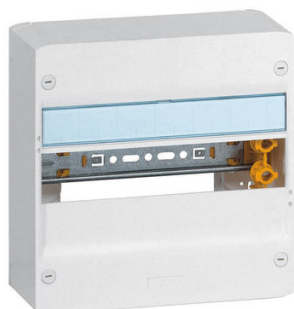

## Coffret nu DRIVIA 13

Drivia 13, coffret saillie 13 modules par rangée, pouvant s'installer sur goutlotte GTL, dans bac d'encastrement ou sur mur.

Espace sous rails : 40mm

IP40 - IK07 avec porte - Classe II avec plaques de fond isolantes

Modèle : Drivia 13  
Instal. : En saillie  
Matière : Plastique  
Larg. : 250 mm  
Prof. : 103,5 mm  
Entraxe : 125 mm  
Coloris : Blanc  
RAL : RAL 9003  
IP : IP30  
IK : IK05

Prix catalogue

À partir de