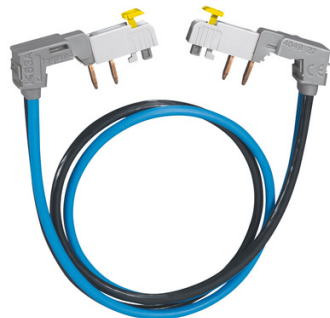

Cordon de repiquage section 2x10 mm²

Accessoire de raccordement pour répartition optimisée

Type : Barre de pontage
Amp. : 63 A
Nb pôles : 1P+N
Section : 2x10MM²

Prix catalogue

À partir de

20,50€ HT

SCANNEZ-MOI