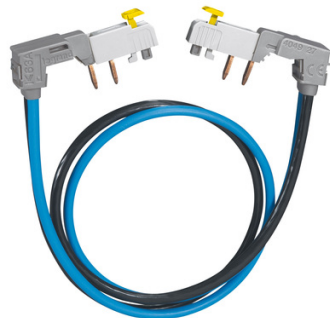

Cordon de repiquage section 2x10 mm²

Accessoire de raccordement pour répartition optimisée

Type : Barre de pontage
Amp. : 63 A
Nb pôles : 1P+N
Section : 2x10MM²

Prix catalogue

À partir de

21,34€ HT

SCANNEZ-MOI