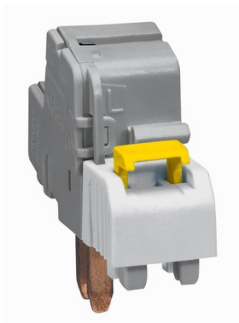

## Borne de raccordement connexion auto

Borne de raccordement pour disjoncteur 1P+N à connexion automatique -  
section 4mm<sup>2</sup> à 25mm<sup>2</sup> - IP2X

Type : Borne de raccordement  
Catégorie : Borne  
Section : 4 à 25 mm<sup>2</sup>