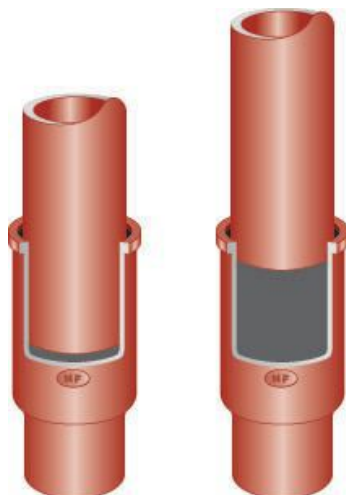

SME - Coulisse fonte

Famille : Coulisse
Matière : Fonte
Diam. : 100 mm
Diamètres : 100 mm
DN : DN100

Prix catalogue

À partir de

129,52€ HT

SCANNEZ-MOI