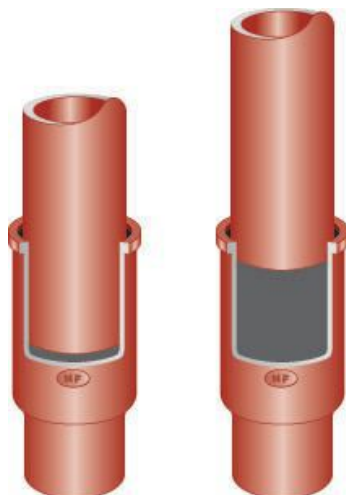

## Coulisse fonte SME

Famille : Coulisse  
Matière : Fonte  
Diam. : 100 mm  
Diamètres : 100 mm  
DN : DN100

Prix catalogue

À partir de

**129,51€ HT**

SCANNEZ-MOI