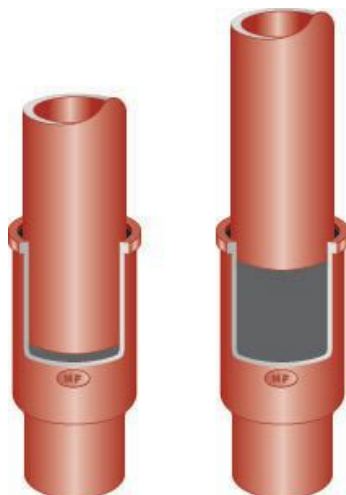

Coulisse fonte SME

Famille : Coulisse
Matière : Fonte
Diam. : 100 mm
Diamètres : 100 mm
DN : DN100

Prix catalogue

À partir de

129,51€ HT

SCANNEZ-MOI