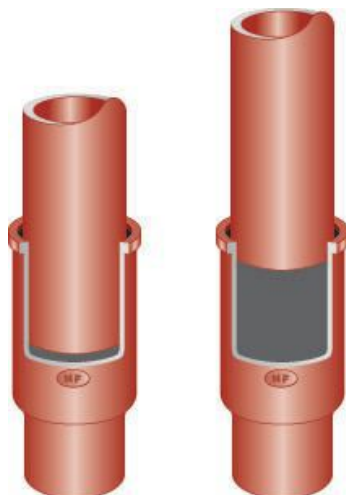

Coulisse fonte SME

Famille : Coulisse
Matière : Fonte
Diam. : 100 mm
Diamètres : 100 mm
DN : DN100

Prix catalogue

À partir de

129,52€ HT

SCANNEZ-MOI