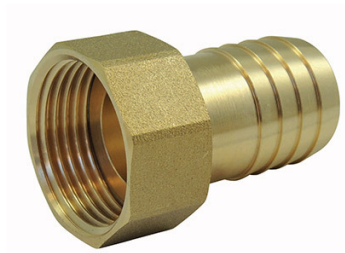

Raccord PTR avec écrou tournant 40 - 43 mm 40 mm 40x49 mm

Pour tuyau arrosage

Famille : Raccord
Genre : F

Prix catalogue

À partir de

29,00€ HT

SCANNEZ-MOI