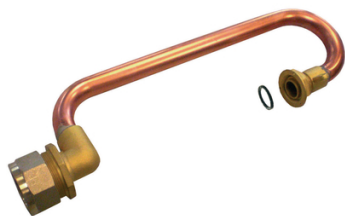

## Crosse de sortie de compteur 6/20 pour tube PE 32

Robinetterie et connectique gaz

Diam. : 32 mm  
Normes : NF  
Diamètres : 32 mm

Prix catalogue

À partir de

**74,25€ HT**

SCANNEZ-MOI