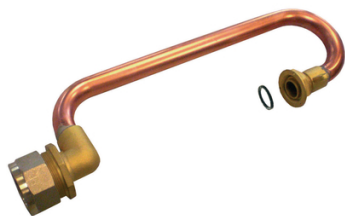

Crosse de sortie de compteur 6/20 pour tube PE 32

Robinetterie et connectique gaz

Diam. : 32 mm
Normes : NF
Diamètres : 32 mm

Prix catalogue

À partir de

74,25€ HT

SCANNEZ-MOI