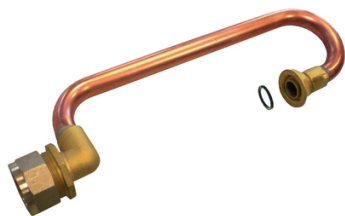

Crosse de sortie de compteur 6/20 pour tube PE 32

Robinetterie et connectique gaz

Diam. : 32 mm
Normes : NF
Diamètres : 32 mm

Prix catalogue

À partir de

76,70€ HT

SCANNEZ-MOI