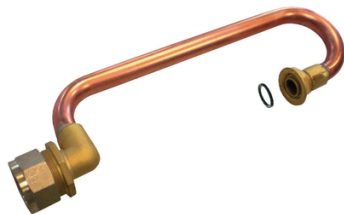

## Crosse de sortie de compteur 6/20 pour tube PE 32

Robinetterie et connectique gaz

Diam. : 32 mm  
Normes : NF  
Diamètres : 32 mm

Prix catalogue

À partir de

**76,70€ HT**

SCANNEZ-MOI