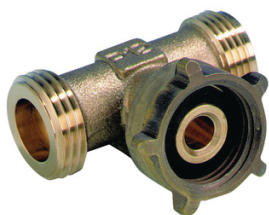

## Raccord en té pour accouplement bouteilles

A utiliser avec les Lyres P11, P14, P30

Diamètres : ---  
Filetage : 20x150 mm  
Filetages : 20x150 mm

Prix catalogue

À partir de

**26,35€ HT**

SCANNEZ-MOI