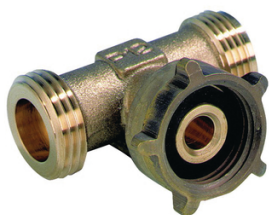

Raccord en té pour accouplement bouteilles

A utiliser avec les Lyres P11, P14, P30

Diamètres : ---
Filetage : 20x150 mm
Filetages : 20x150 mm

Prix catalogue

À partir de

27,60€ HT

SCANNEZ-MOI