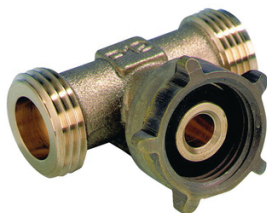

Raccord en té pour accouplement bouteilles

A utiliser avec les Lyres P11, P14, P30

Diamètres : ---
Filetage : 20x150 mm
Filetages : 20x150 mm

Prix catalogue

À partir de

26,35€ HT

SCANNEZ-MOI