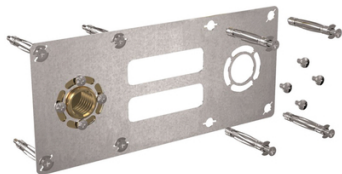

Platine VALEXPRESS+ multicouche 20 mm 150 mm 20 mm

Platine conçue pour le système VALSIR

Genre : F
Filetages : 15x21 mm (1/2")
Filetage : 15x21 mm
Famille : Platine

Prix catalogue
À partir de

106,50€ HT

SCANNEZ-MOI