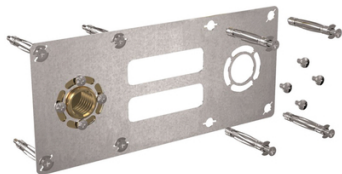

## VALEXPRESS+ - Platine multicouche 20 mm 150 mm 20 mm

Platine conçue pour le système VALSIR

Genre : F  
Filetages : 15x21 mm (1/2")  
Filetage : 15x21 mm  
Famille : Platine

Prix catalogue  
À partir de