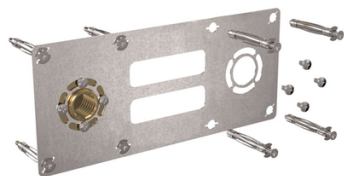

Platine VALEXPRESS+ multicouche 20 mm 150 mm 20 mm

Platine conçue pour le système VALSIR

Genre : F
Filetages : 15x21 mm (1/2")
Filetage : 15x21 mm
Famille : Platine

Prix catalogue
À partir de

106,50€ HT

SCANNEZ-MOI