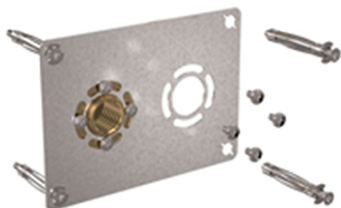

## Platine Valexpress évier et chauffage multicouche

Coudé. Platine conçue pour le système VALSIR  
Entraxe 50 mm

Diam. : 16 mm  
Entraxe : 50 mm  
Diamètres : 16 mm  
Genre : F  
Filetages : 12x17 mm (3/8")  
Filetage : 12x17 mm