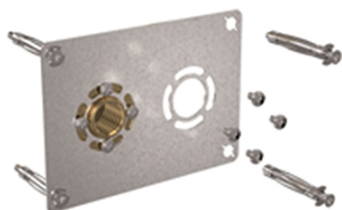

Platine Valexpress évier et chauffage multicouche

Coudé. Platine conçue pour le système VALSIR
Entraxe 50 mm

Diam. : 16 mm
Entraxe : 50 mm
Diamètres : 16 mm
Genre : F
Filetages : 12x17 mm (3/8")
Filetage : 12x17 mm