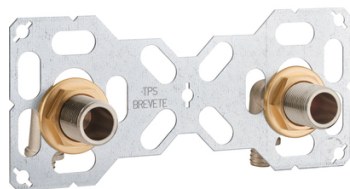

**Platine de douche R'FIX à glissement, raccords coudés PER 16 mm 16 mm 33**  **7588**

Platine qui se fixe avec les 5 chevilles qui sont à retirer laissant ainsi la surface plane pour faciliter la pose du carrelage. Les 2 coudes se clipsent sur la platine. Entraxe 150 mm  
Composition : 1 platine galvanisée, 2 raccords coudés 3/4, 2 contre écrous à plateau, 5 chevilles et vis plaque de plâtre.

Filetage : 20x27 mm  
Filetages : 20x27 mm (3/4")  
Entraxe : 150 mm

Prix catalogue

À partir de

**82,01€ HT**

SCANNEZ-MOI