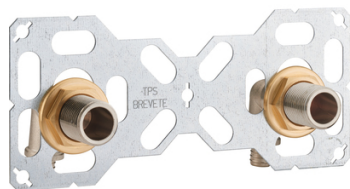

## Platine de douche R'FIX à glissement, raccords coudés PER 16 mm 16 mm 33 ADRIEN RIGOUER 7588

Platine qui se fixe avec les 5 chevilles qui sont à retirer laissant ainsi la surface plane pour faciliter la pose du carrelage. Les 2 coudes se clipsent sur la platine. Entraxe 150 mm  
Composition : 1 platine galvanisée, 2 raccords coudés 3/4, 2 contre écrous à plateau, 5 chevilles et vis plaque de plâtre.

Filetage : 20x27 mm  
Filetages : 20x27 mm (3/4")  
Entraxe : 150 mm

Prix catalogue

À partir de

**82,01€ HT**

SCANNEZ-MOI