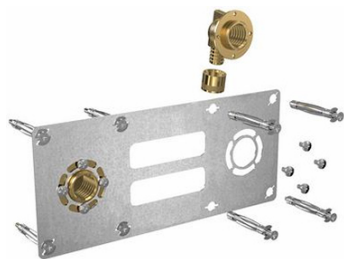

Kit de douche ROBIFIX

wavin

Type : À glissement
Diam. : 16 mm
Coloris : Gris
Matière : Métal
Entraxe : 150 mm
Poids logistique : 438 g
Genre : F
Diamètres : 16 mm
Filetage : 15x21 mm
Filetages : 15x21 mm (1/2")
Poids : 438 g