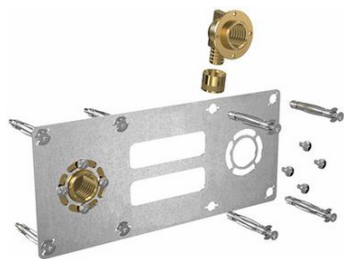

ROBIFIX - Kit de douche

wavin

Type : À glissement
Diam. : 16 mm
Coloris : Gris
Matière : Métal
Entraxe : 150 mm
Poids logistique : 438 g
Genre : F
Diamètres : 16 mm
Filetage : 15x21 mm
Filetages : 15x21 mm (1/2")
Poids : 438 g