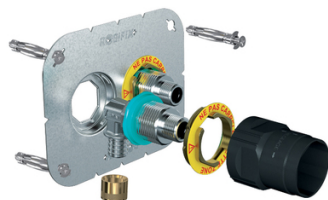

## Platine ROBIFIX + à glissement PER 16 150 mm 16 mm

 **WATTS**

Prix catalogue

À partir de

**98,27€ HT**

SCANNEZ-MOI