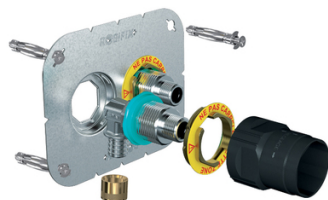

Platine ROBIFIX + à glissement PER 16 150 mm 16 mm

 **WATTS®**

Prix catalogue

À partir de

98,26€ HT

SCANNEZ-MOI