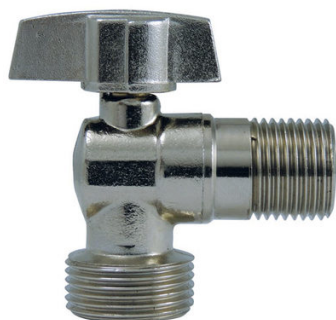

Robinet équerre 1/4 de tour machine à laver

Filetages : 15x21 mm (1/2") / 20x27 mm (3/4")
Filetage : 15x21 - 20x27 mm

Prix catalogue

À partir de

7,91€ HT

SCANNEZ-MOI