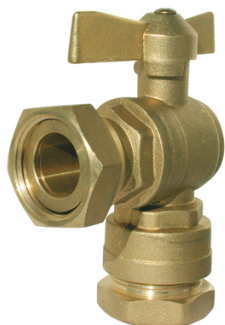

Robinet équerre PE

Type : Equerre
Matière : Polyéthylène
Genre : F
Filetage : 20x27 mm
Filetages : 20x27 mm (3/4")
Diam. : 25 mm
Diamètres : 25 mm

Prix catalogue

À partir de

54,70€ HT

SCANNEZ-MOI