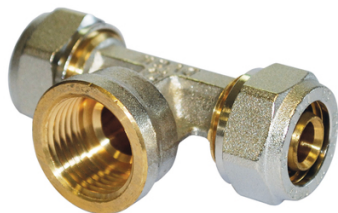

Té multicouche femelle

BOUTTÉ

Diam. : 20 mm
Genre : F
Diamètres : 20 mm

Prix catalogue

À partir de

26,00€ HT

SCANNEZ-MOI