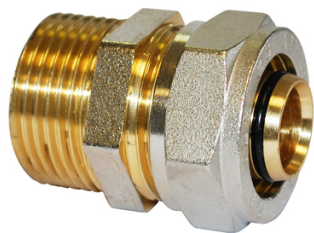

## Raccord de dépannage multicouche mâle 16 mm 16 mm 12x17 mm

**BOUTTÉ**

Prix catalogue

À partir de

**9,30€ HT**

SCANNEZ-MOI