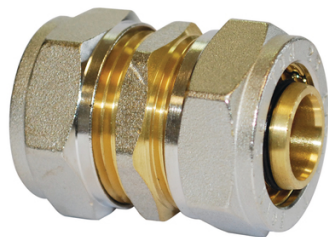

## Raccord de dépannage multicouche égal 16 mm 16 mm

**BOUTTÉ**

Prix catalogue

À partir de

**12,50€ HT**

SCANNEZ-MOI