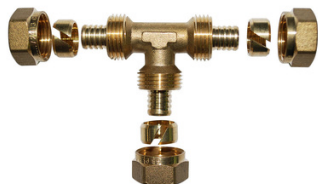

## Té PER égal 12 mm 12 mm

**BOUTTÉ**

Prix catalogue

À partir de

**14,90€ HT**

SCANNEZ-MOI