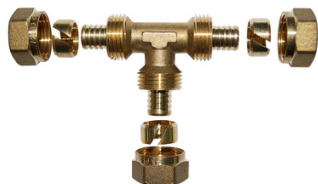

Té PER égal 12 mm 12 mm

BOUTTÉ

Prix catalogue

À partir de

14,90€ HT

SCANNEZ-MOI