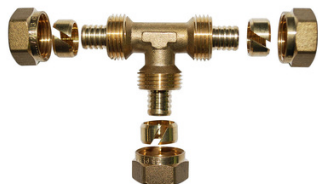

Té PER égal 12 mm 12 mm

BOUTTÉ

Prix catalogue

À partir de

15,35€ HT

SCANNEZ-MOI