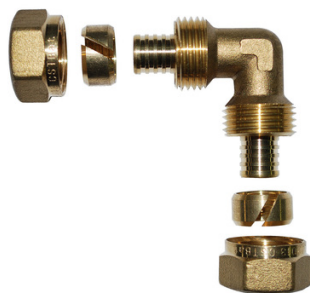

Coude PER égal

BOUTTÉ

Diam. : 12 mm
Diamètres : 12 mm

Prix catalogue
À partir de

11,10€ HT

SCANNEZ-MOI