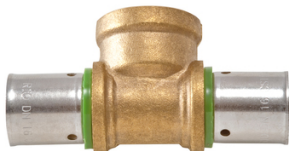

## Té femelle à sertir 16 - 16 mm 16 mm 15x21 mm

Prix catalogue

À partir de

**10,76€ HT**

Famille : Té  
Genre : F

SCANNEZ-MOI