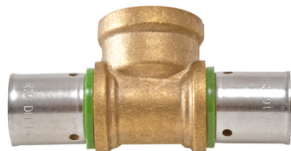

Té femelle à sertir 16 - 16 mm 16 mm 15x21 mm

Prix catalogue

À partir de

10,76€ HT

Famille : Té
Genre : F

SCANNEZ-MOI