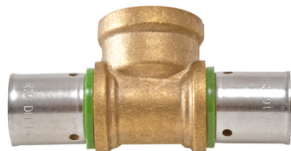

Té femelle à sertir 16 - 16 mm 16 mm 15x21 mm

Prix catalogue

À partir de

11,17€ HT

Famille : Té
Genre : F

SCANNEZ-MOI