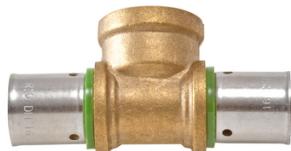

## Té femelle à sertir 16 - 16 mm 16 mm 15x21 mm

Prix catalogue

À partir de

**10,76€ HT**

Famille : Té  
Genre : F

SCANNEZ-MOI