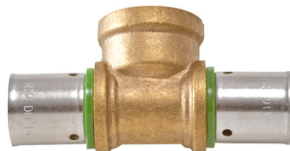

## Té femelle à sertir 16 - 16 mm 16 mm 15x21 mm

Prix catalogue

À partir de

**11,17€ HT**

Famille : Té  
Genre : F

SCANNEZ-MOI