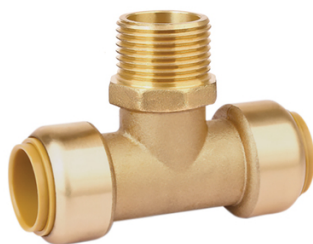

Té mâle TOUTUB

BOUTTÉ

Diam. : 16 mm
Diamètres : 16 mm
Matière : Laiton
Genre : M
Filetage : 15x21 mm
Norme/Certif. : ISO 9001 - ACS
Normes : NF
Filetages : 15x21 mm (1/2")
Famille : Té

Prix catalogue

À partir de