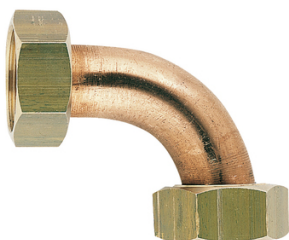

Coude double écrous prisonniers douille cuivre coudée

Matière : Cuivre
Famille : Ecrou
Filetage : 20x27 mm
Genre : FF
Filetages : 20x27 mm (3/4")

Prix catalogue

À partir de

30,00€ HT

SCANNEZ-MOI