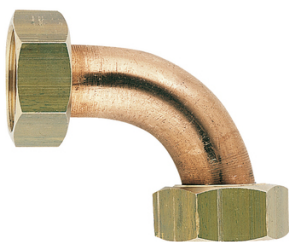

## Coude double écrous prisonniers douille cuivre coudée

Matière : Cuivre  
Famille : Ecrou  
Filetage : 20x27 mm  
Genre : FF  
Filetages : 20x27 mm (3/4")

Prix catalogue

À partir de

**7,90€ HT**

SCANNEZ-MOI