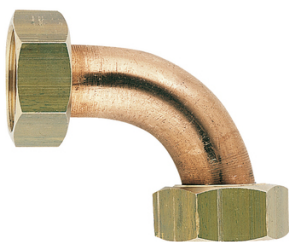

Coude double écrous prisonniers douille cuivre coudée

Matière : Cuivre
Famille : Ecrou
Filetage : 20x27 mm
Genre : FF
Filetages : 20x27 mm (3/4")

Prix catalogue

À partir de

7,90€ HT

SCANNEZ-MOI